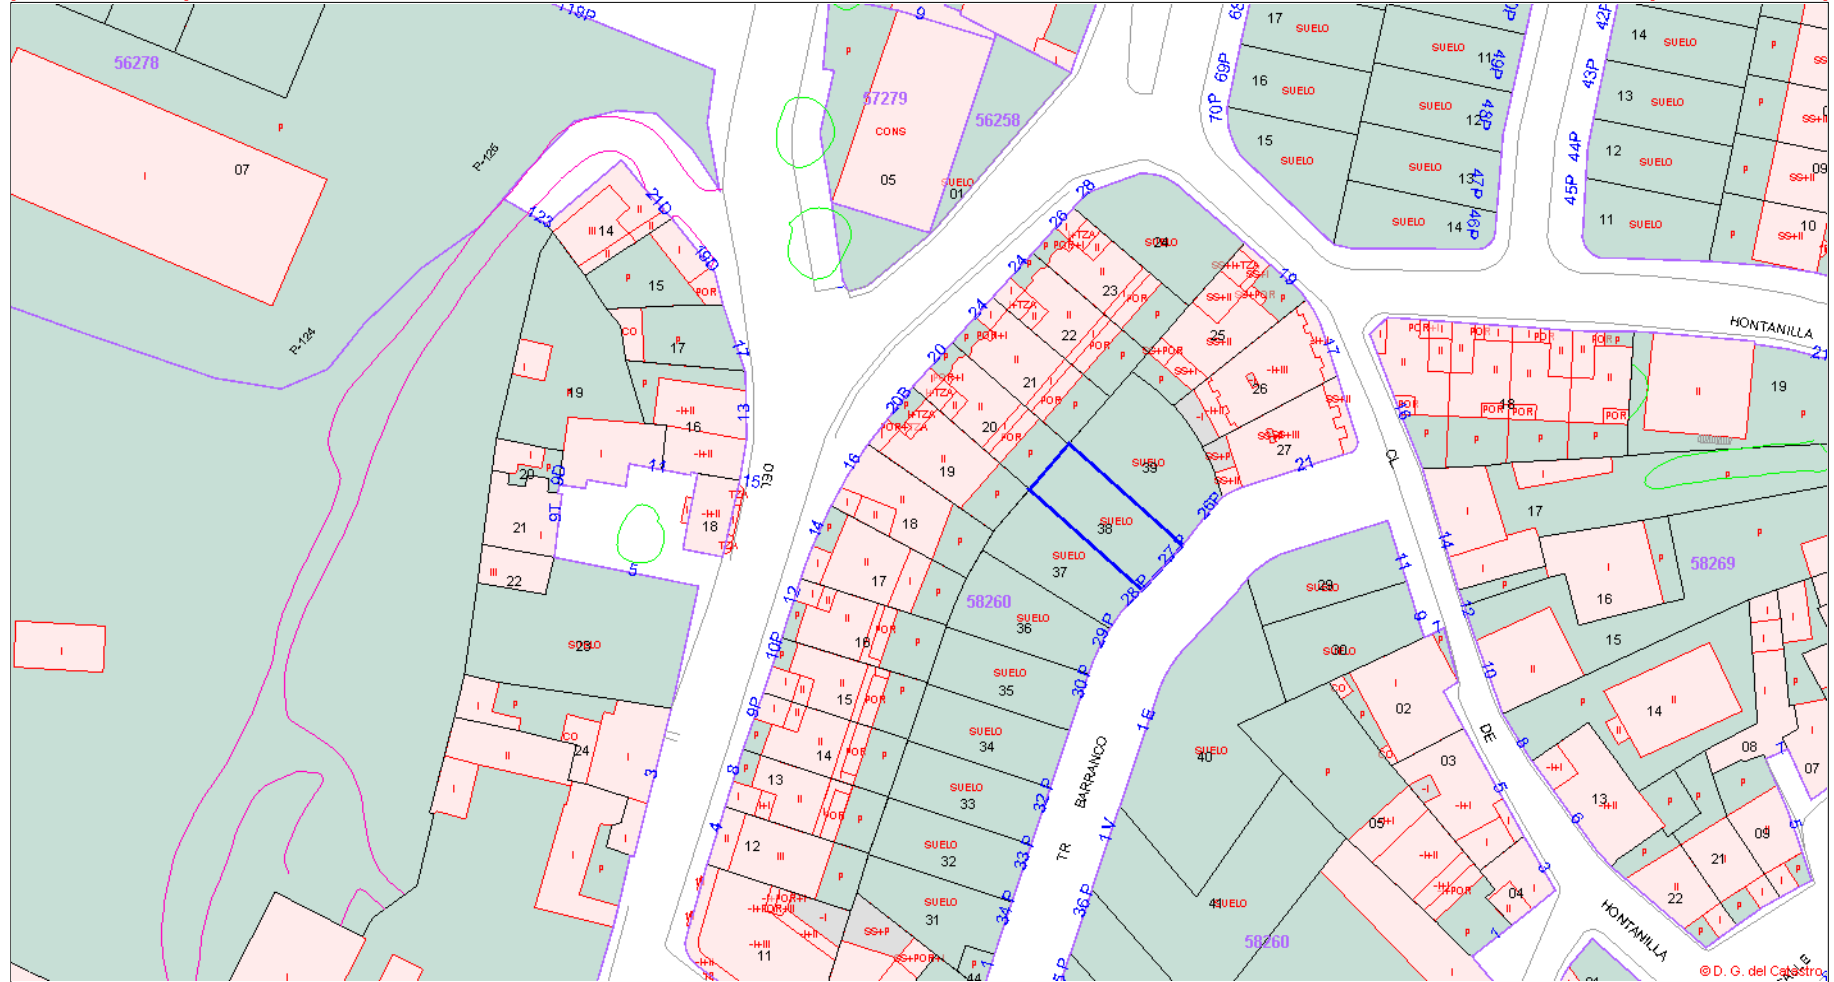

GOBIERNO DE ESPAÑA

MINISTERIO DE HACIENDA

SECRETARÍA DE ESTADO DE HACIENDA

DIRECCIÓN GENERAL DEL CATASTRO

Sede Electrónica del Catastro

Provincia de TOLEDO
Municipio de OLIAS DEL REY
Coordenadas U.T.M. Huso: 30 ETRS89

ESCALA 1:1,000

CARTOGRAFÍA CATASTRAL

Parcela Catastral: 5826038VK1252N

[415,518 ; 4,422,527]

[415,758 ; 4,422,527]

[415,518 ; 4,422,397]

[415,758 ; 4,422,397]